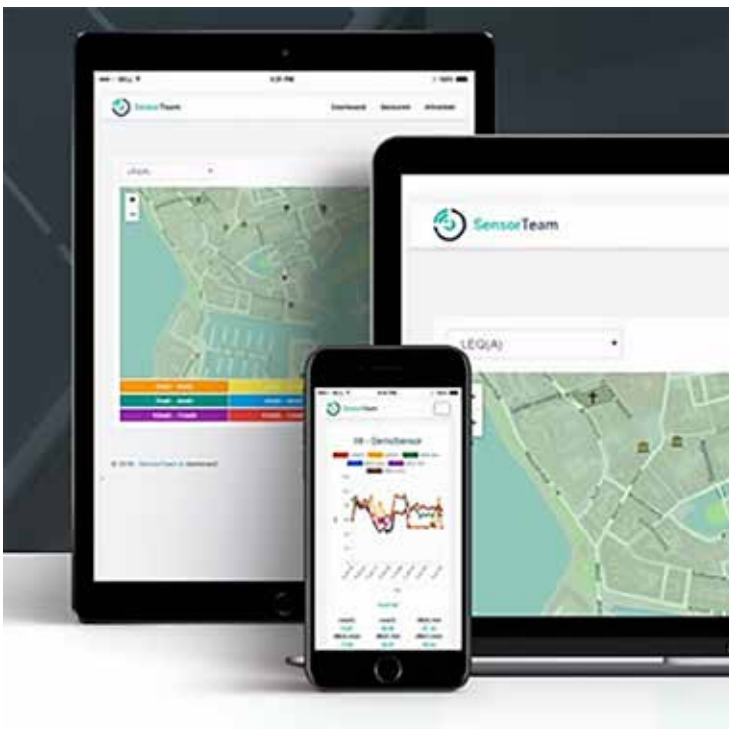

EEN COMPLEET SYSTEEM

- **SensorTeam** en **TSR** bouwen en installeren het complete systeem
- Professionele geluidskwaliteit
- Bluetooth connectivity
- USB oplaadpunten
- Maximaal geluidsniveau online instelbaar
- Voorkomt geluidsoverlast
- Voorkomt gehoorschade
- Bestand tegen vandalisme
- Geluidsniveau realtime gemonitord door hightech sensoren