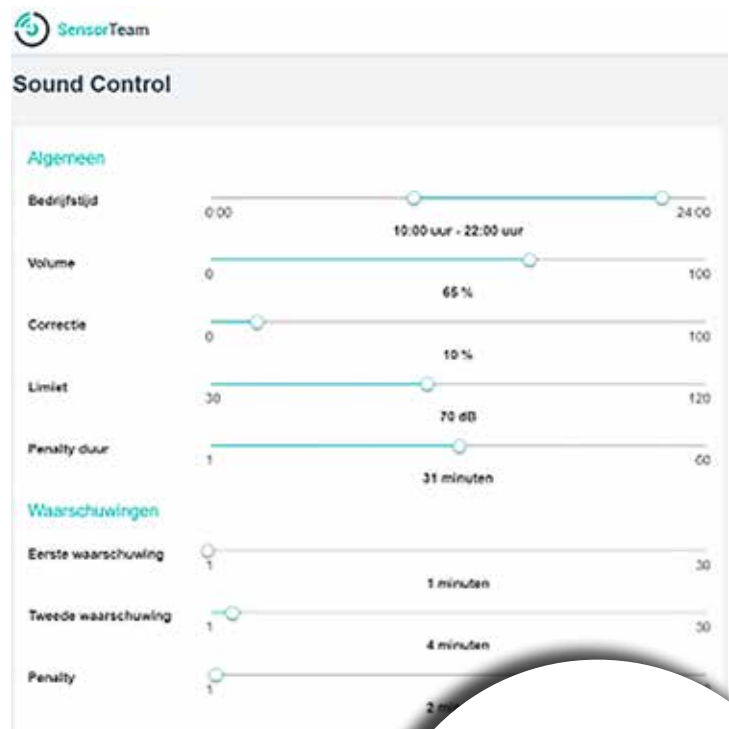

EEN COMPLEET SYSTEEM

- **SensorTeam** en **TSR** bouwen en installeren het complete systeem
- Professionele geluidskwaliteit
- Bluetooth connectivity
- USB oplaadpunten
- Maximaal geluidsniveau online instelbaar
- Voorkomt geluidsoverlast
- Voorkomt gehoorschade
- Bestand tegen vandalisme
- Geluidsniveau realtime gemonitord door hightech sensoren