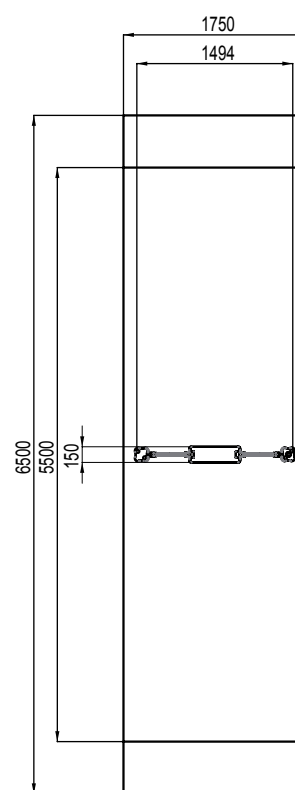

Speelwaarde

Obstakelvrije zone